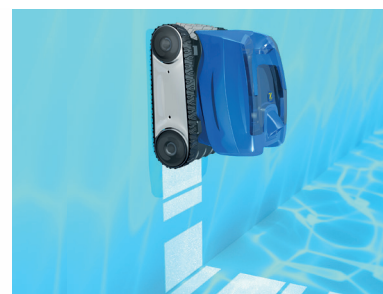

NOUVEAUTÉ
2017**L'EFFICACITÉ
TOUT SIMPLEMENT****RT 3200**

TORNAX PRO

1 NETTOYAGE EFFICACE DU FOND ET DES PAROIS

Doté d'un système de **déplacement intelligent**, le robot couvre le fond et les parois du bassin sans que vous n'ayez à vous en soucier. Il assure un nettoyage optimal grâce à sa **fonction brosse**, qui permet de décoller les débris rapidement avant d'être aspirés. Un concentré de savoir-faire Zodiac®, au service de l'efficacité.

**2 LÉGER POUR UNE MANIPULATION SANS EFFORT**

Avec son poids plume de seulement 5,5 kg, le TornaX **RT 3200 est l'un des robots les plus légers** du marché. Il vous offre ainsi une manipulation simple, rapide et sans effort.

**3 FILTRE FACILE À NETTOYER**

Pour vous simplifier la vie, **le filtre est accessible par le dessus du robot et se nettoie très facilement**, en vous épargnant le contact avec les débris.

CARACTÉRISTIQUES