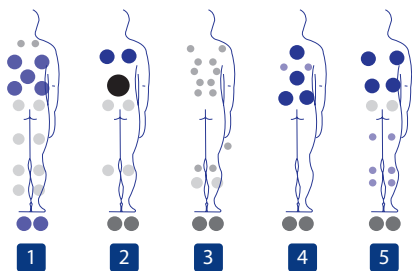

POUR VOTRE CONFORT

Nombres de postes (Assis / Allongés)	5 (3 / 2)
Jets d'hydromassage en acier inoxydable	56
Buses de massage	16
Jets d'eau	2
Appui-tête	3
Barre porte-serviette	Oui
Panneau de contrôle	1 panneau digital + 1 panneau auxiliaire numérique
Traitement de l'eau	Purificateur UV
Aromathérapie	Oui
Chromothérapie	5 Leds + accessoires éclairés
Double isolation thermique EcoSpa	Oui
Couverture isothermique	Oui

STRUCTURE

Dimensions en cm (+ ou - 2 cm)	233 x 233 x 91
Structure métallique haute résistance	Oui
Base isolante en ABS	Oui

ÉQUIPEMENTS TECHNIQUES

Pompe de filtration	200 W
Pompe de massage	2 x 2,2 kW / 3 CV
Blower	400 W
Réchauffeur électrique	3 kW

PUISSANCE ÉLECTRIQUE ET CAPACITÉ

Puissance électrique max. (W)	5.200 W
Puissance électrique max. (A) - 230 V	22,4 A
Tension 230 V	Oui
Contenance en eau (l)	1.610 l
Poids du spa (Vide / Plein)	378 kg / 1.988 kg

EN OPTION

Version encastrable
Système audio 4.1 Bluetooth
Nordic Isolation
Blue Connect Plus