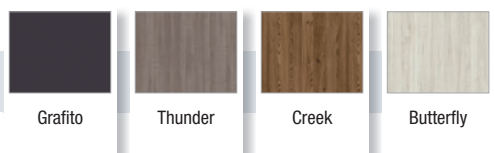

Équipé de **3 appuie-têtes, de l'aromathérapie & de la chromothérapie**, le spa ÉVOLUTION 70 vous surprendra par la qualité de ses prestations.

HABILLAGE DU MEUBLE

CUVE : CARTE DES COLORIS

FLUIDRA

spa.astralpool.com